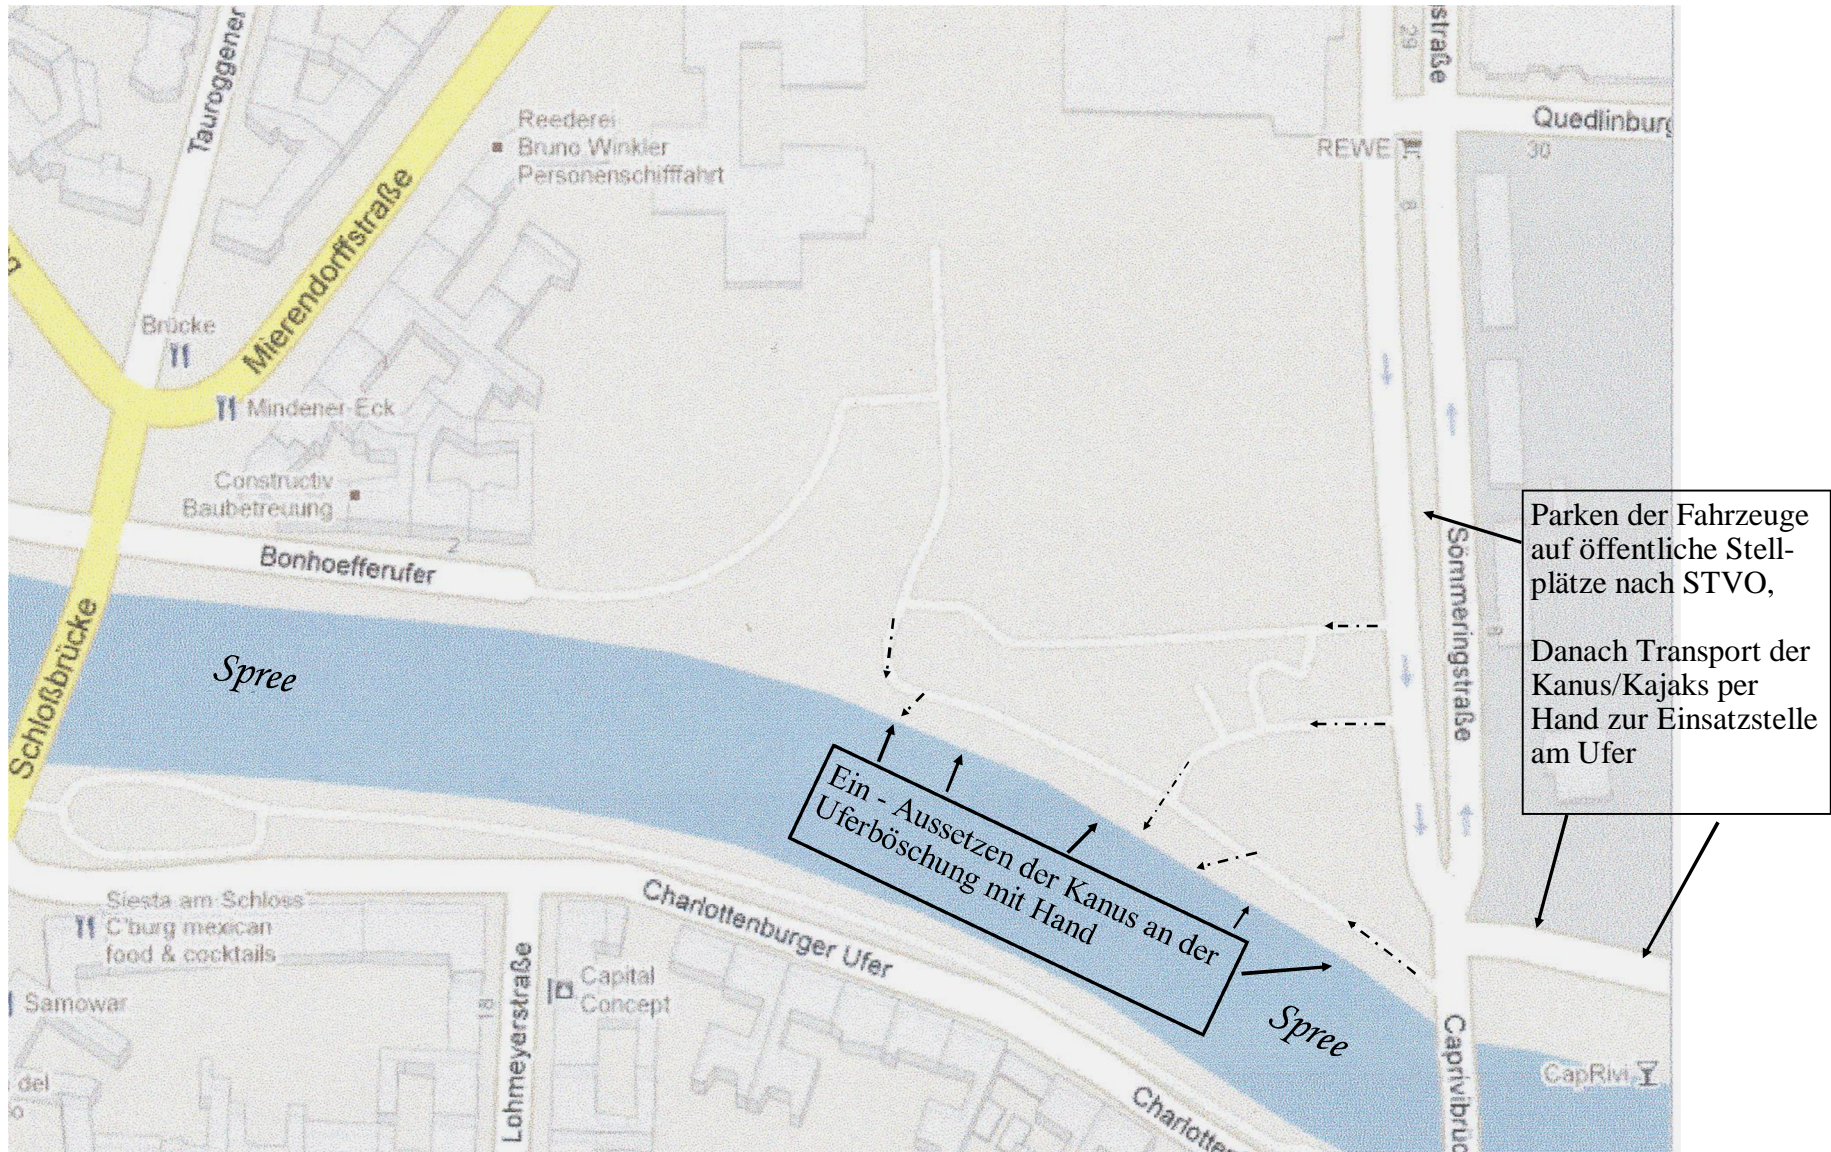

**innerstädtische-Spree-Fahrt des LKV Berlin am 14. Mai 2022 von 8:00 Uhr bis ca. 16:00 Uhr**  
Verhaltensskizze an der empfohlenen Einsatzstelle in der öffentlichen Grünanlage „Österreichpark“

-----> = Wege für den Bootstransport per Hand und mit Hilfe leichter Bootswagen auf den Parkwegen. Überschreiten der Rasenfläche nur zwischen Uferweg und Spreeufer zum Einsetzen der Boote. . Die Veranstaltung findet ausschließlich auf der Wasserfläche der Spree-Oder-Wasserstraße statt.